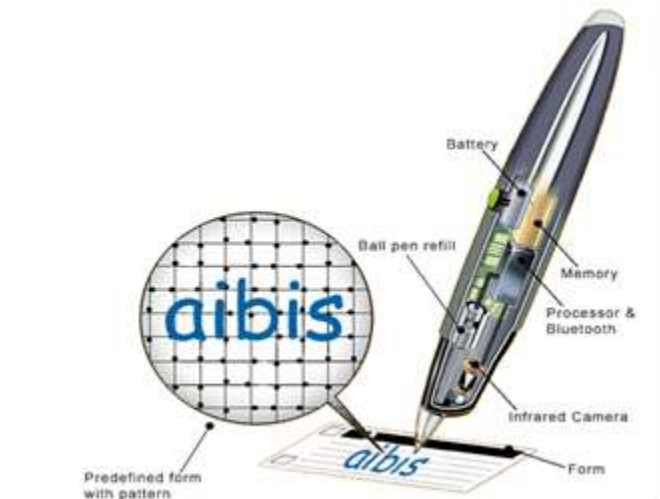

Η γραφική επιφάνεια εργασίας περιλαμβάνει άφθονες λειτουργίες, οι οποίες επιτρέπουν τον σχεδιασμό της εκάστοτε φόρμας απευθείας στην οθόνη του υπολογιστή. Η ενσωμάτωση της έτοιμης φόρμας στο σύστημα **irForms™** γίνεται αυτόματα μετά την “μεταφορά” της φόρμας στον **irForms™ Server**. Η νέα φόρμα μπορεί να χρησιμοποιηθεί αμέσως. Οι φόρμες μπορούν να δημιουργηθούν σε όποια γλώσσα επιθυμεί ο χρήστης. Ο **“Forms Designer”** δεν περιλαμβάνεται στην βασική διαμόρφωση ενός συστήματος **irForms™** και πρέπει να παραγγελθεί ξεχωριστά.

Η καλή σχεδίαση μιας φόρμας είναι ένα ουσιαστικό μέρος της επιτυχούς λειτουργίας του συστήματος **irForms™**. Η CubeIQ προσφέρει, κατ’ αρχήν, τον σχεδιασμό της επιθυμητής φόρμας ή τον επανασχεδιασμό και προσαρμογή υπάρχουσας φόρμας των πελατών της ως υπηρεσία (form define and design services) η οποία είναι μέρος των υπηρεσιών υλοποίησης ενός συστήματος **irForms™**.

Ο **“Forms Designer”** είναι το τέλειο εργαλείο για τους τελικούς χρήστες που χρησιμοποιούν πολλές διαφορετικές φόρμες ή τους χρήστες που απαιτείται να επανασχεδιάζουν συχνά τις φόρμες που χρησιμοποιούν. Χρήστες που χρησιμοποιούν μικρό αριθμό διαφορετικών φορμών και δεν απαιτείται να τις τροποποιούν συχνά είναι προτιμότερο να προμηθεύονται την υπηρεσία σχεδιασμού και υλοποίησης της φόρμας που παρέχει η CubeIQ.

CubeIQ Ltd.

78 Vyzantiou St. 14234, N. Ionia, Athens, Greece
Tel: (+30)-210-9530242, Fax :(+30)-210-6255672
Email: info@cubeiq.gr, Web: www.cubeiq.gr

2017r1.EL

CubeIQ solutions, products, services and expertise are helping leading banks, financial institutions, and independent service providers around the world to achieve their business goals. Learn more about how CubeIQ can have a significant and positive impact on your organization's operations.